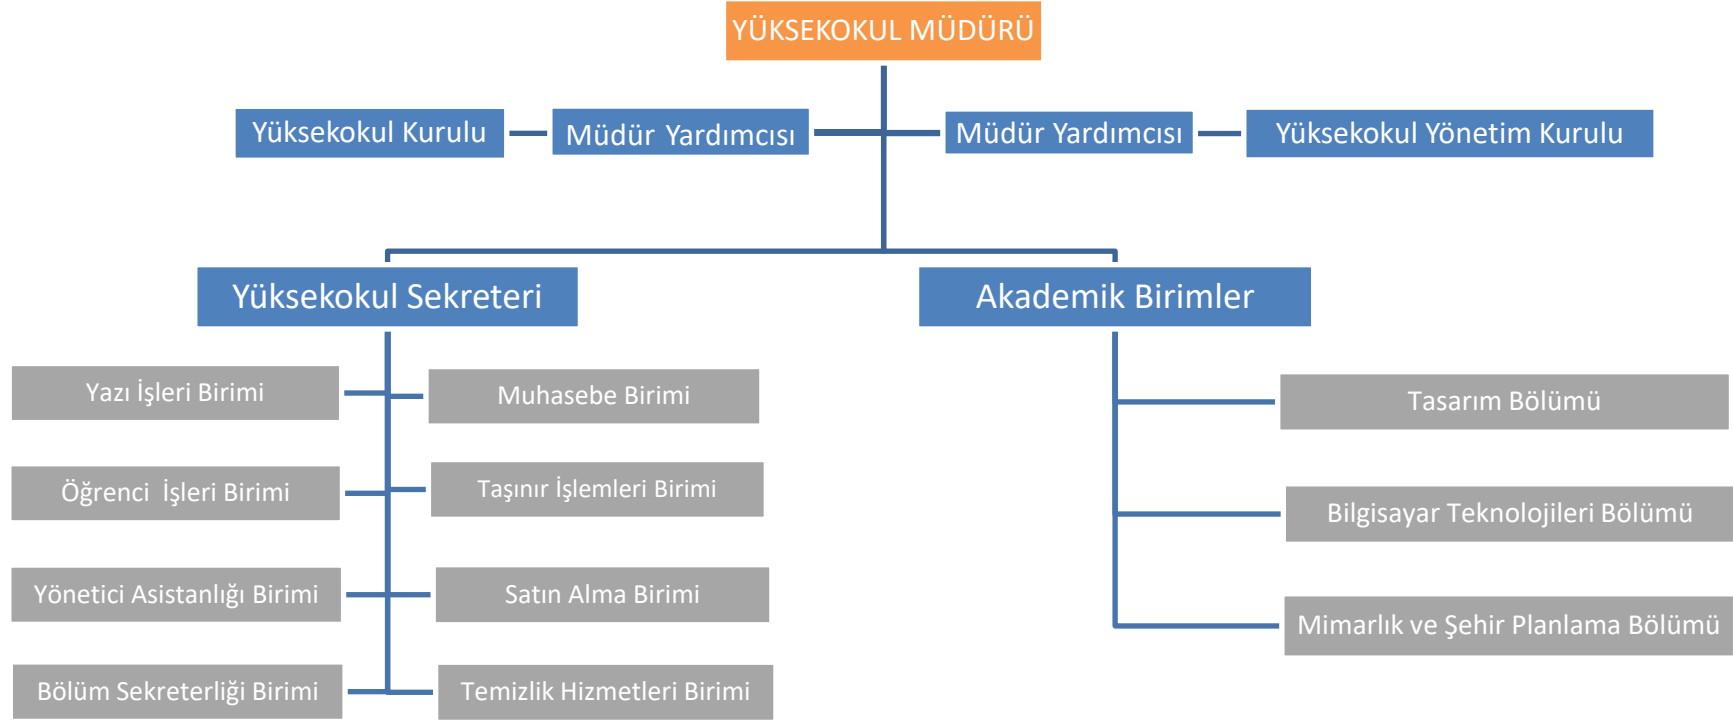

ORGANİZASYON ŞEMASI

Tasarım Meslek Yüksekokulu

Doküman Kodu

KYT-ORŞ-11

Yürürlük Tarihi

11.01.2020

Revizyon Tarihi/No

-

Sayfa No

1/1

Hazırlayan

Onaylayan