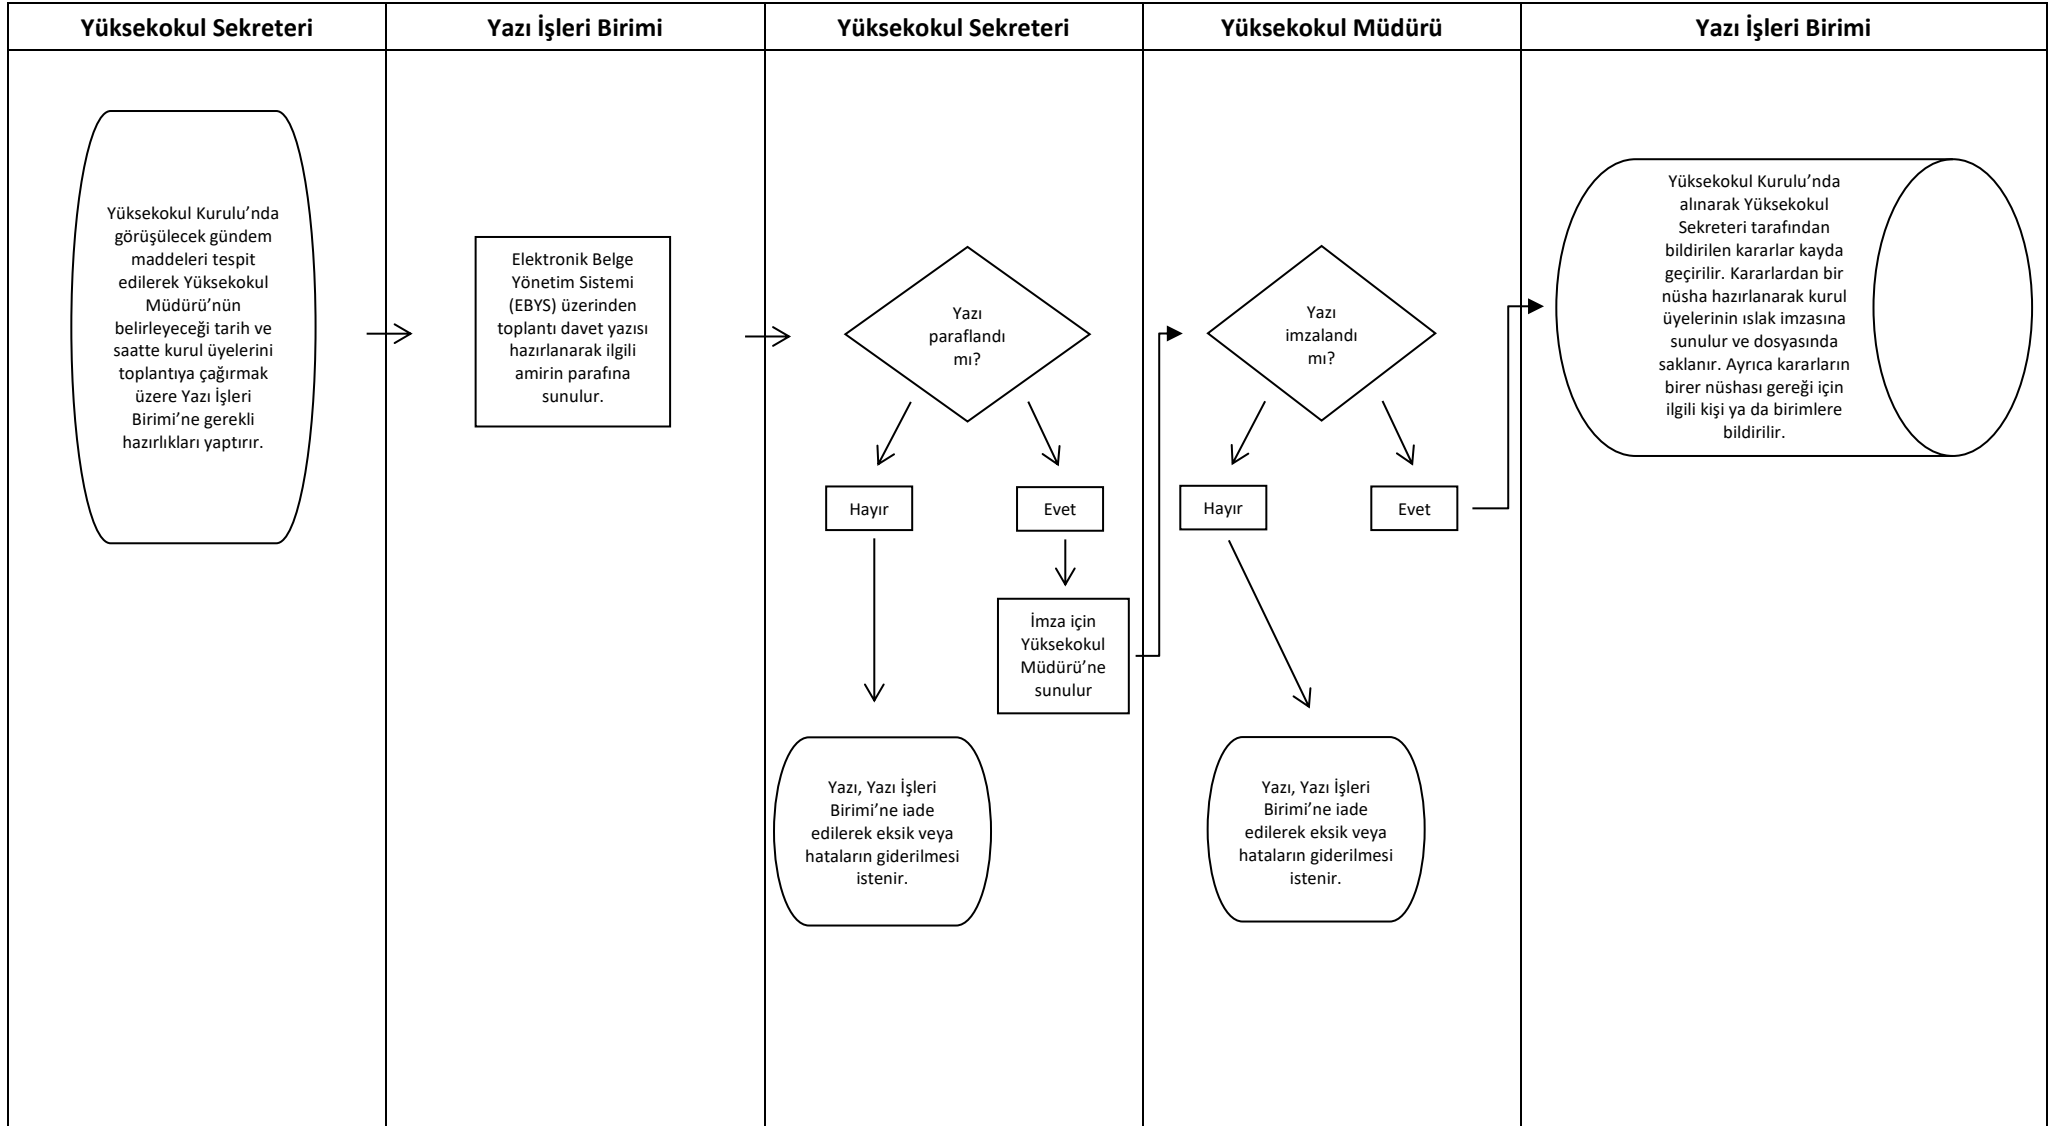

T.C.
AMASYA ÜNİVERSİTESİ
Tasarım Meslek Yüksekokulu

YÜKSEKOKUL KURULU İŞLEMLERİ İŞ AKIŞ ŞEMASI

Doküman Kodu	KYT-İŞA-668
Yürürlük Tarihi	11.01.2020
Revizyon Tarihi/No/00
Sayfa No	1/1

T.C.
AMASYA ÜNİVERSİTESİ
Tasarım Meslek Yüksekokulu

YÜKSEKOKUL KURULU İŞLEMLERİ İŞ AKIŞ ŞEMASI

Doküman Kodu	KYT-İŞA-668
Yürürlük Tarihi	11.01.2020
Revizyon Tarihi/No/00
Sayfa No	1/1